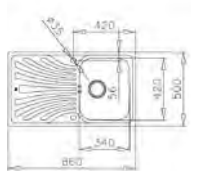

- 3 1/2" lefolyócsomag

Méretek:

- [Sz x M] 860 x 500 mm
- [Sz x M x M] 340 x 420 x 164 mm

Beépítési lehetőségek:

-  Hagyományos, ráépíthető
-  Megfordítható
-  A sorközépen álló mosogatószekrény (modul) szélessége min. 45 cm