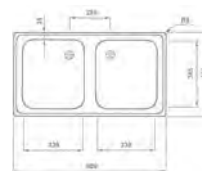

EVO 1B 1D mosogatótálca
91101123

Tartozékok:

- 1 1/2" lefolyócsomag gumidugóval

Méretek:

- [Sz x M] 780 x 435 mm
- [Sz x M x M] 368 x 338 x 150 mm

Beépítési lehetőségek:

-  Hagyományos, ráépíthető
-  Megfordítható
-  A sorközépen álló mosogatószekrény (modul) szélessége min. 45 cm

EVO 2B mosogatótálca
40109651

Tartozékok:

- 1 1/2" lefolyócsomag gumidugóval

Méreték

-  [Sz x M] 800 x 440 mm
-  [Sz x M x M] 2 x 340 x 370 x 150 mm

Beépítési lehetőségek

-  Hagyományos, ráépíthető
-  A sorközépen álló mosogatószekrény (modul) szélessége min. 80 cm