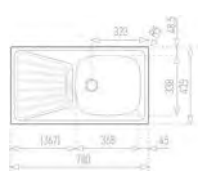

- 3 1/2" lefolyócsomag

Méretek:

- [Sz x M] 860 x 500 mm
- [Sz x M x M] 340 x 420 x 164 mm

Beépítési lehetőségek:

-  Hagyományos, ráépíthető
-  Megfordítható
-  A sorközépen álló mosogatószekrény (modul) szélessége min. 45 cm

EVO 1B 1D mosogatótálca
91101123

Tartozékok:

- 1 1/2" lefolyócsomag gumidugóval

Méretek:

- [Sz x M] 780 x 435 mm
- [Sz x M x M] 368 x 338 x 150 mm

Beépítési lehetőségek:

-  Hagyományos, ráépíthető
-  Megfordítható
-  A sorközépen álló mosogatószekrény (modul) szélessége min. 45 cm