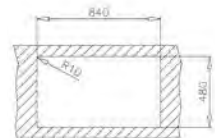

- 3 1/2" lefolyócsomag

Méretek:

- [Sz x M] 860 x 500 mm
- [Sz x M x M] 340 x 420 x 164 mm

Beépítési lehetőségek:

-  Hagyományos, ráépíthető
-  Megfordítható
-  A sorközépen álló mosogatószekrény (modul) szélessége min. 45 cm