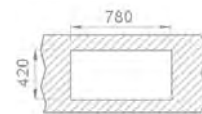

EVO 2B mosogatótálca
40109651

Tartozékok:

- 1 1/2" lefolyócsomag gumidugóval

Méreték

-  [Sz x M] 800 x 440 mm
-  [Sz x M x M] 2 x 340 x 370 x 150 mm

Beépítési lehetőségek

-  Hagyományos, ráépíthető
-  A sorközépen álló mosogatószekrény (modul) szélessége min. 80 cm