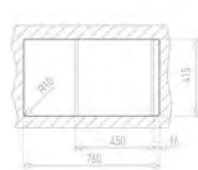

- 3 1/2" lefolyócsomag

Méretek:

- [Sz x M] 860 x 500 mm
- [Sz x M x M] 340 x 420 x 164 mm

Beépítési lehetőségek:

-  Hagyományos, ráépíthető
-  Megfordítható
-  A sorközépen álló mosogatószekrény (modul) szélessége min. 45 cm

EVO 1B 1D mosogatótálca
91101123

Tartozékok:

- 1 1/2" lefolyócsomag gumidugóval

Méretek:

- [Sz x M] 780 x 435 mm
- [Sz x M x M] 368 x 338 x 150 mm

Beépítési lehetőségek:

-  Hagyományos, ráépíthető
-  Megfordítható
-  A sorközépen álló mosogatószekrény (modul) szélessége min. 45 cm